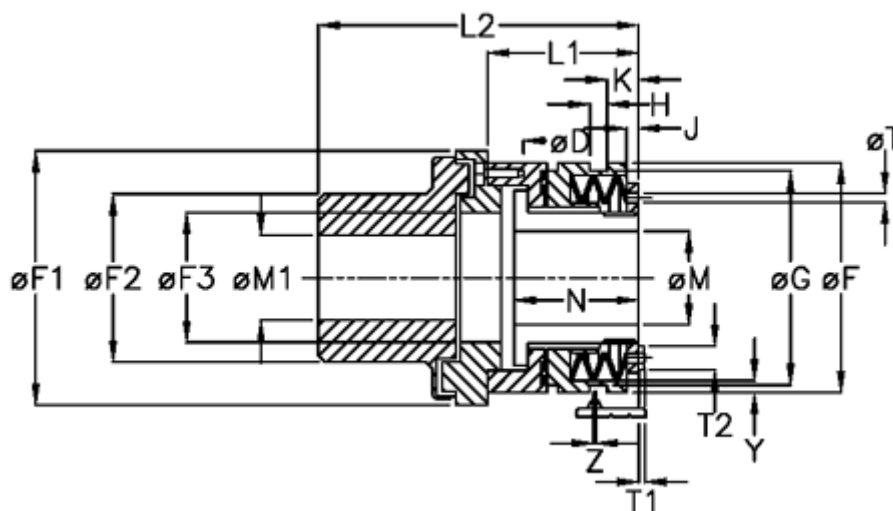

Varenummer: 46926543
 Beskrivelse: Sikkerhedskobling Safelifting D 65 L

Mål

D = 6xM12	K = 33.0	Tallerkenfjeder montering = 5x1L
F = 176	L1 = 113.5	Tallerkenfjeder udførelse = L - svær
F1 = 148	L2 = 242.5	Y = 2
F2 = 107	M1 max = 70	Z = 0.1
F3 = 90	M max = 65	
G = 170.0	M min = 30	
H = 9	T1 = 5.5	
J = 12.0	T2 = 13	